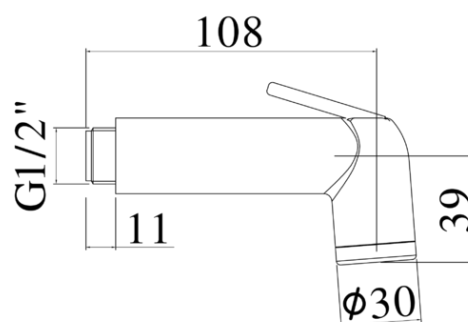

kit bidet - bidet kit

DESCRIZIONE | DESCRIPTION

- Doccia shut-off in ABS completa di:
- attacco 1/2"G

- Shut-off ABS rinser complete with:
- 1/2"G connection

ARTICOLO | ARTICLE

ZDOC 060

FINITURE | FINISHES

ZDOC 060

CR - Cromo | Chrome

RAPPORTO PROVA PORTATA | FLOW RATE REPORT

	Uscita outlet	Pressione / Pressure (bar)									
		0,5	1	1.5	2	2.5	3	3.5	4	4.5	5
Portata / Flow rate (l / min)		8.14	11.81	14.67	17.07	19.3	21.27	23.27	25.27	27.07	28.73